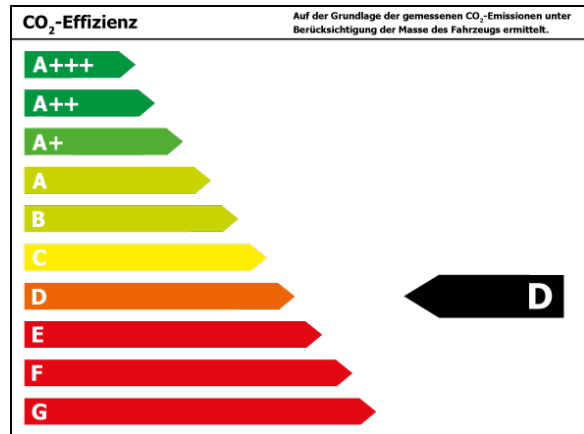

Verbrauch

Verbrauch und Emissionen (NEFZ) *

Innerorts* :	7,1 l/100 km
Ausserorts* :	5,0 l/100 km
Kombiniert* :	5,8 l/100 km
CO2-Emission* :	133,0 g/km

Verbrauch und Emissionen (WLTP) *

CO2-Emission* :	0 g/km
-----------------	--------