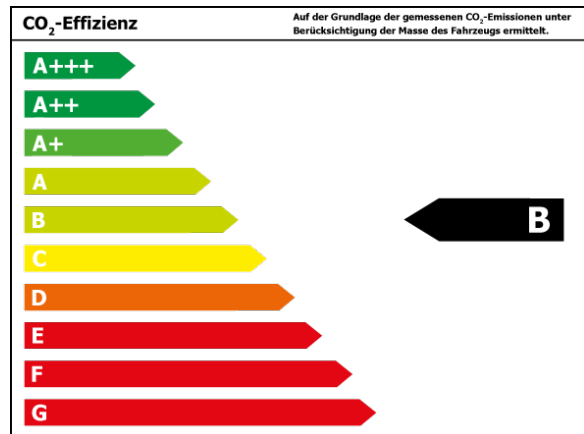

Siemon GmbH - Ibbenbüren

Angebotsnummer: 110816

Ausdruck vom: 20.04.2024

Finanzierungsbeispiel

Gesamtpreis :	21.930,- €
Anzahlung :	2.193,- €
Nettodarlehensbetrag:	19.737,- €
Laufzeit :	72 Monate
Monatliche Rate :	278,- €
Schlussrate :	5.482,- €
Effektiver Jahreszins :	6,99 %p.A.
Sollzinssatz :	6,99 %
Bruttodarlehensbetrag :	25.227,- €
Zinsen:	5.490,- €
Bearbeitungsgebühr :	--
Ratenabsicherung :	--
Mtl. Ratenabsicherung :	--
Bank :	Santander Consumer Bank AG, Santander- Platz 1, 41061 Mönchengladbach

Verbrauch

Verbrauch und Emissionen (WLTP) *

Langsam* :	7,1 l/100 km
Mittel* :	5,8 l/100 km
Schnell* :	5,4 l/100 km
Sehr schnell* :	6,7 l/100 km
Kombiniert* :	6,2 l/100 km
CO2-Emission* :	140 g/km

*Weitere Informationen zum offiziellen Kraftstoffverbrauch und den offiziellen spezifischen CO₂-Emissionen neuer Personenkraftwagen können dem 'Leitfaden über den Kraftstoffverbrauch, die CO₂-Emissionen und den Stromverbrauch neuer Personenkraftwagen' entnommen werden, der an allen Verkaufsstellen und bei 'Deutsche Automobil Treuhand GmbH' unter www.dat.de unentgeltlich erhältlich ist.